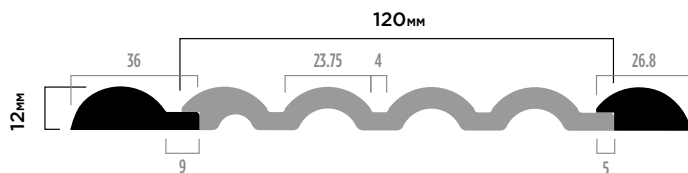

ФИНИШНЫЕ МОЛДИНГИ И ПАНЕЛИ LV140

ПАНЕЛИ LV140

Совсем недавно мы представили вам новую серию панелей LV140 и рассказали о четырех однотонных матовых декорах. Сегодня мы продолжим рассказывать о новинках этой серии и представим вам еще четыре уникальных декора и финишные молдинги к ним!

Мы поддерживаем тренд на натуральные фактуры в дизайне интерьера, поэтому создали три панели с уникальными древесными декорами и одну с каменной.

Вместе с тактильно приятной поверхностью панели воспринимаются особенно естественно.